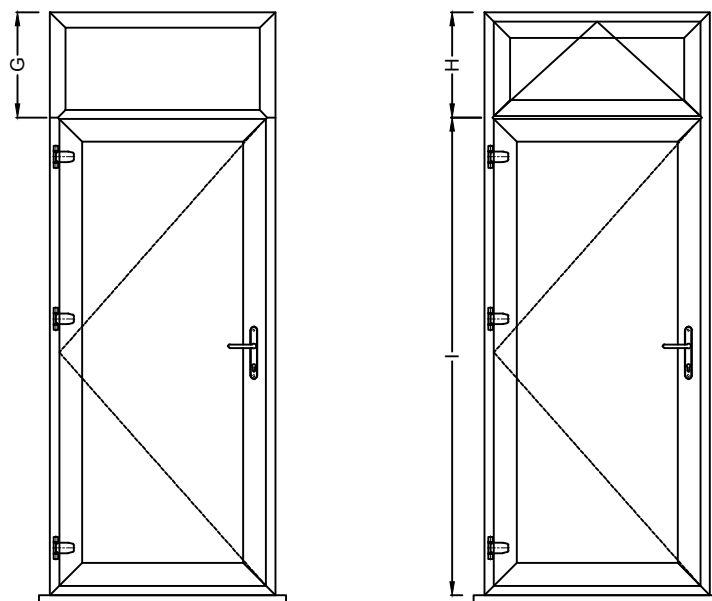

## Size Parameters

Height dimensions do not include Cill

Dimension	Standard Threshold (72mm)		Low PVCu Threshold (52mm)		Exitex Aluminium (25mm)	
	Minimum	Maximum	Minimum	Maximum	Minimum	Maximum
A	416.0mm	1190.0mm	416.0mm	1190.0mm	416.0mm	1190.0mm
B	412.0mm	1182.0mm	412.0mm	1182.0mm	412.0mm	1182.0mm
C	228.0mm	5800.0mm	228.0mm	5800.0mm	228.0mm	5800.0mm
D	379.0mm	1053.0mm	379.0mm	1053.0mm	379.0mm	1053.0mm
E	1180.0mm	2350.0mm	1160.0mm	2330.0mm	1154.0mm	2324.0mm
F	1180.0mm	2320.0mm	1160.0mm	2300.0mm	1154.0mm	2294.0mm
G	222.0mm	3200.0mm	222.0mm	3200.0mm	222.0mm	3200.0mm
H	274.0mm	1593.0mm	274.0mm	1593.0mm	274.0mm	1593.0mm
I	1170.0mm	2310.0mm	1150.0mm	2290.0mm	1144.0mm	2284.0mm